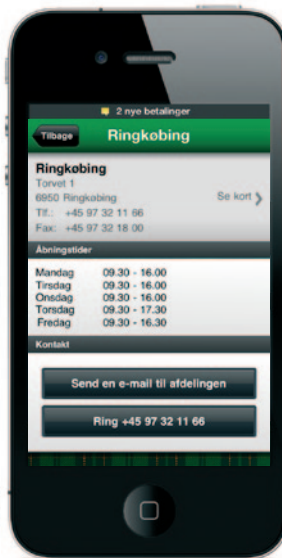

Mobilbank

Til både iPhone og Android

Ringkjøbing
Landbobank

www.landbobanken.dk/mobilbank

Kontooverblik

Tjek saldoen på dine konti og se posteringer. Se også dine depoter og få detaljoplysninger om de enkelte papirer.

Beregn valuta

Omregn hurtigt valuta til f.eks. danske priser, når du er på ferie. Den fungerer også som en smart lommeregner.

Afdelingsoverblik

Find din nærmeste afdeling og se åbnings-tider og kontaktoplysninger. Ring eller email med et enkelt klik.

Find afdeling

Se på et kort, hvor nærmeste afdeling er og få en rutevejledning. Det har aldrig været nemmere at finde os.

Du kan sagtens downloade app'en og bruge nogle af funktionerne, bl.a. valutaregner, selv om du ikke er kunde hos os.

Hvis du vil se dine konti og depoter via app'en, skal du være tilmeldt NetBank Privat i Ringkøbing Landbobank.

Applikationen er gratis.

Hent den i Android Market eller App Store.

Se mere på Landbobanken.dk/mobilbank.
Scan f.eks. med applikationen Scanlife.