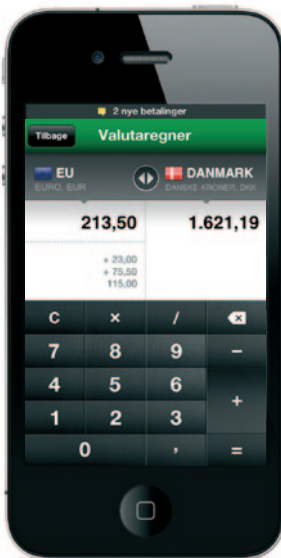

Mobilbank

Til både iPhone og Android

Ringkjøbing
Landbobank

www.landbobanken.dk/mobilbank

Kontooverblik

Tjek saldoen på dine konti og se posteringer. Se også dine depoter og få detaljoplysninger om de enkelte papirer.

Beregn valuta

Omregn hurtigt valuta til f.eks. danske priser, når du er på ferie. Den fungerer også som en smart lommeregner.

Afdelingsoverblik

Find din nærmeste afdeling og se åbnings-tider og kontaktoplysninger. Ring eller email med et enkelt klik.

Hvis du vil se dine konti og depoter via app'en, skal du være tilmeldt NetBank Privat i Ringkøbing Landbobank.

Applikationen er gratis.

Hent den i Android Market eller App Store.

Se mere på Landbobanken.dk/mobilbank.
Scan f.eks. med applikationen Scanlife.