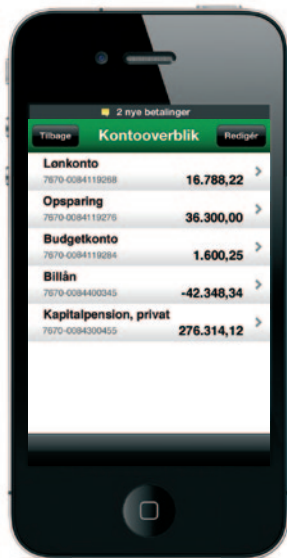

Mobilbank

Til både iPhone og Android

Ringkjøbing
Landbobank

www.landbobanken.dk/mobilbank

Kontooverblik

Tjek saldoen på dine konti og se posteringer. Se også dine depoter og få detaljoplysninger om de enkelte papirer.

Beregn valuta

Omregn hurtigt valuta til f.eks. danske priser, når du er på ferie. Den fungerer også som en smart lommeregner.

Afdelingsoverblik

Find din nærmeste afdeling og se åbnings-tider og kontaktoplysninger. Ring eller email med et enkelt klik.

Find afdeling

Se på et kort, hvor nærmeste afdeling er og få en rutevejledning. Det har aldrig været nemmere at finde os.

Du kan sagtens downloade app'en og bruge nogle af funktionerne, bl.a. valutaregner, selv om du ikke er kunde hos os.

Hvis du vil se dine konti og depoter via app'en, skal du være tilmeldt NetBank Privat i Ringkøbing Landbobank.

Applikationen er gratis.

Hent den i Android Market eller App Store.

Se mere på Landbobanken.dk/mobilbank.
Scan f.eks. med applikationen Scanlife.